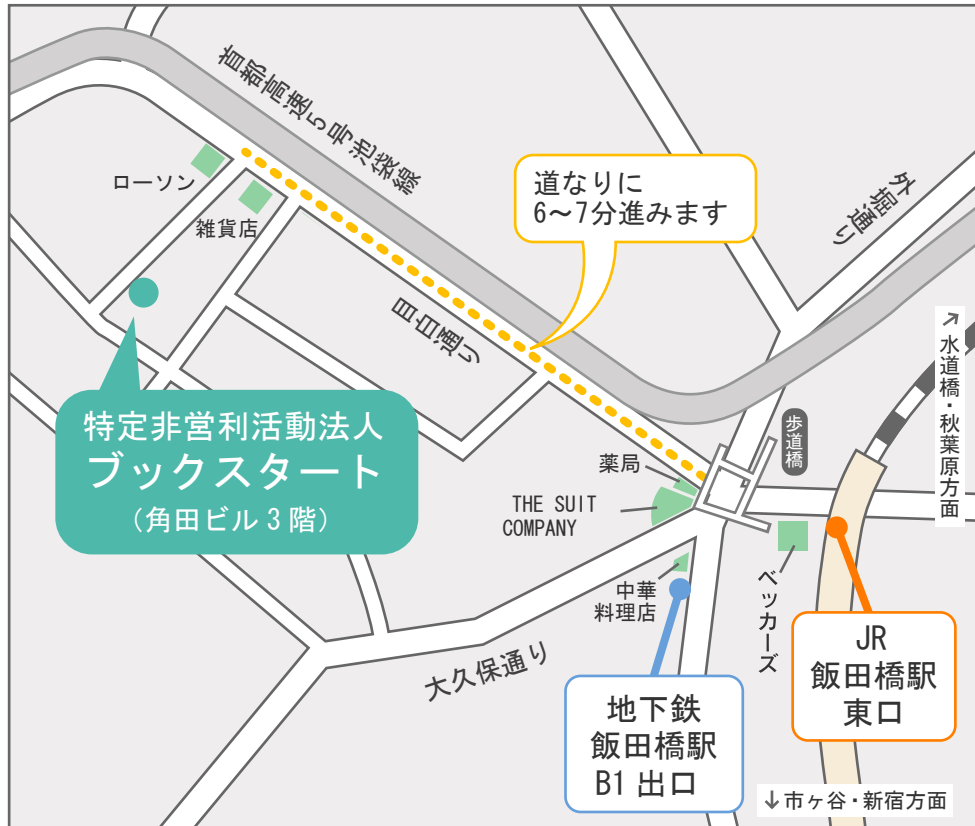

NPOブックスタート

地図・アクセス

住所: 〒162-0814 東京都新宿区新小川町 5-19 角田ビル 3 階

TEL: 03-5228-2891 FAX: 03-5228-2894

URL: <http://www.bookstart.net> E-mail: info@bookstart.net

■ 最寄駅から

JR・地下鉄 飯田橋駅から徒歩 10 分

JR 飯田橋駅東口、東京メトロ（地下鉄）飯田橋駅B1 出口より「目白通り」を江戸川橋方面へ。道なりに 6〜7 分進み左側の「ローソン」の手前を左折。通り沿い左側にある角田ビル 3 階。

■ 羽田空港から

所要時間：約 1 時間

羽田空港→（東京モノレール 約 23 分）→浜松町駅→（JR 山手線内回り 約 7 分）→秋葉原→（JR 総武線 約 6 分）→飯田橋駅→（徒歩 10 分）

■ 東京駅から

所要時間：約 20 分

東京駅→（JR 中央線 約 4 分）→御茶ノ水駅→（JR 総武線 約 3 分）→飯田橋駅→（徒歩 10 分）